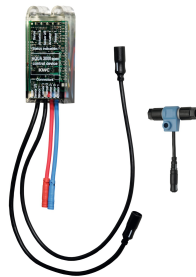

KWC F5E Therm Stainless steel shower panel with hand shower fitting

Modell-Linie: F5E | F5ET2021

Duschar | Elektronisk självstängande dusch

KWC-No.

2030056562

F5E-Therm duschpanel av rostfritt stål för väggmontering med självstängande termostatbatteri och handduschsats. Elektronisk styrning, för anslutning till varm- och kallvatten. Funktionsblock med integrerad magnetventilpatron, termostat och förberedelse för bypass-magnetventilpatron (tillval) för programstyrd termisk desinfektion. Termostat med metallhandtag med inställbart och vridskyddat temperaturstopp, med möjlighet att genomföra manuell termisk desinfektion. Utförande helt i metall, synliga delar högblankt förkromade. Förmonterad duschstång, förkromad mässing med höjjusterbar handduschhållare samt handdusch, förkromad plast, duschgolv med regnstråle, diameter 110 mm, duschslang 900 mm, hus av rostfritt stål med sublim funktionsyta och täcklock av plast. Knappsensorn inklusive styrelektronik med

2030036654
ACEX9005

2-button remote control for fittings F3
and F5

2030036849
ACEX9004

Housing extension for F5 shower
panels made of stainless steel

2030057066
ACXX2011

Housing extension for F5 shower
panels made of stainless steel

2030057070
ACXX2015

Shower gel dish for F5 shower panels
made of stainless steel

2030057077
ACXX2021

Elektronikmodul EM5 med ID 07040

2030041918
ACET2001

Connection set for shower panel

2000104916
ZSHOW0006