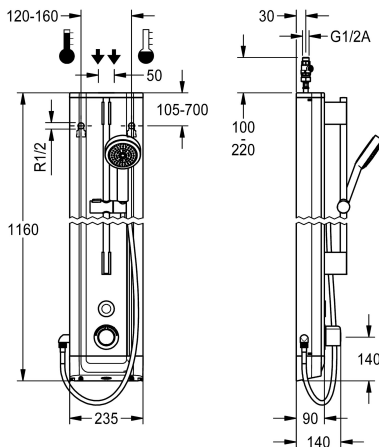

KWC F5E Therm Stainless steel shower panel with hand shower fitting

Modell-Linie: F5E | F5ET2021

Duschar | Elektronisk självstängande dusch

KWC-No.

2030056562

F5E-Therm duschpanel av rostfritt stål för väggmontering med självstängande termostatbatteri och handduschsats. Elektronisk styrning, för anslutning till varm- och kallvatten. Funktionsblock med integrerad magnetventilpatron, termostat och förberedelse för bypass-magnetventilpatron (tillval) för programstyrd termisk desinfektion. Termostat med metallhandtag med inställbart och vridskyddat temperaturstopp, med möjlighet att genomföra manuell termisk desinfektion. Utförande helt i metall, synliga delar högblankt förkromade. Förmonterad duschstång, förkromad mässing med höjjusterbar handduschhållare samt handdusch, förkromad plast, duschgolv med regnstråle, diameter 110 mm, duschslang 900 mm, hus av rostfritt stål med sublim funktionsyta och täcklock av plast. Knappsensorn inklusive styrelektronik med

KWC F5E Therm

Stainless steel shower panel with hand shower fitting

Modell-Linie: F5E | F5ET2021

Duschar | Elektronisk självstängande dusch

Typ av blandning	Med termostat
Övergripande djup	90 mm
Total höjd	1.160 mm
Total bredd	235 mm
ATT-WS-PARAMETERIZATION	REMOTECONTROL
Kraft försörjnings anslutning	6-12-3000VDC
Kraftanslutning	Från toppen/ baksidan
ATT-WS-POWTYPE	OTHER
ATT-WS-ROSETTES	Ja
Säkerhetsavstängning	Ja
Dusch rör dränering	Nej
ATT-WS-SHOWERSET	Ja
Ljud isolering	Nej
Ytfinish hölje	Satin yta
yt finish	Förkromad
ATT-WS-SURTREATFIT	POLISHED
ATT-WS-TEMPERATURELIMIT	Ja
terminal för desinfektion	Ja
ATT-WS-TRANSFORMER	Nej
Typ av montering	Väggmontering
Typ av operation	Sensor styrning
Typ av sensor	Utan elektronisk sensor
Typ av dusch	Duschpanel
ATT-WS-WATCON	HOSE
Vattenanslutning	Från toppen/ baksidan
ATT-WS-WITHSOAPDISH	Nej
Accentfärg	CHROME-GLOSSY
Basfärg	STAINLESSSTEEL