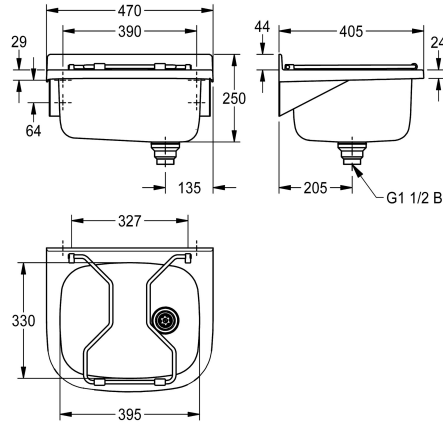

### KWC-No.

207.0599.542

207.0599.545  
without folding grid

Mått 470 x 250 x 405 mm (B x H x D)  
Skålmått 395 x 200 x 330 mm (B x H x D)

44 mm
Mitten
Radie hörn
200 mm
Satin yta
330 mm
395 mm
Gångjärn
Rostfritt stål
Rostfritt stål
1.4301
1.4301
1 mm
1
G 1 1/2 B
405 mm
250 mm
470 mm
Stående överfyllna drör
Nej
Nej
Nej
Nej
Nej

Satin yta
Nej
Väggmontering
tvättlåda
Stigarrör sil
Höger mitten
206 mm
Ja
DN 40
STAINLESSSTEEL