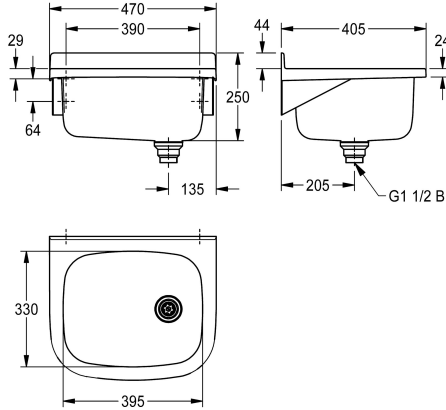

### KWC-No.

207.0599.542

207.0599.545  
without folding grid

### Galler

Gångjärn

Nej

SIRIUS Utslagsback för vägg montering, rostfrittstål, satin behandlad yta, godstjocklek 1 mm, rundade kanter, med grå plastram, utan fällbart galler, G 1 1/2 med sil för plaströr, avlopp höger sida, 44 mm fästen för bakre stativ ingår.

Mått 470 x 250 x 405 mm (B x H x D)  
Skålmått 395 x 200 x 330 mm (B x H x D)

44 mm
Mitten
Radie hörn
200 mm
Satin yta
330 mm
395 mm
Nej
Rostfritt stål
1.4301
1 mm
1
G 1 1/2 B
405 mm
250 mm
470 mm
Stående överfyllnadsrör
Nej
Nej
Nej
Nej
Nej
Satin yta
Nej