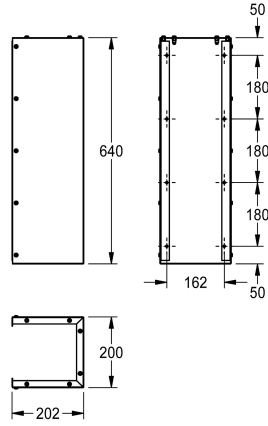

#### KWC-No.

**213.0651.921**

Apron for ANMX30U wall-mounted drinking fountain

ANIMA kant till väggmonterad dricksfontän ANMX30U, för väggmontering, kromnickelstål, borstad yta, materialtjocklek 1,2 mm, går ända ner till golvet.

Mått 200 x 640 x 202 mm (B x H x D)