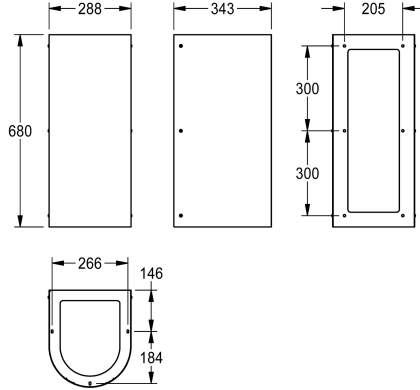

KWC ANIMA

Kant

Modell-Linie: ANIMA | ANMX-S2

Dricksfontän | Kompletterande delar vattenautomater

KWC-No.

213.0651.922

Apron for ANMX33L wall-mounted drinking fountain

ANIMA kant till väggmonterad dricksfontän ANMX33L, för väggmontering, kromnickelstål, borstad yta, materialtjocklek 1,2 mm, går ända ner till golvet.

Mått 288 x 680 x 343 mm (B x H x D)

Technical Data

Övergripande djup	343 mm
Total höjd	680 mm
Total bredd	288 mm
Fyllnads kvantitet	1
Kvantitet outhållig	Bitar

Reservdelar

Stainless steel care set

2000109019
ZWSPL0024