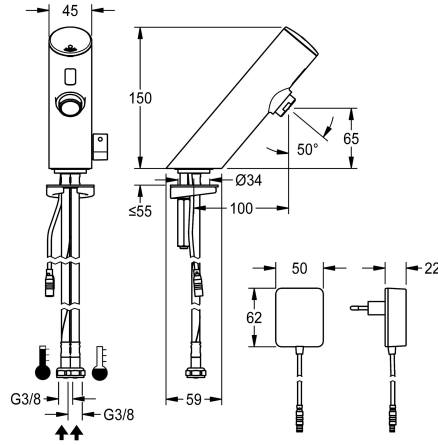

### F3E-Mix electronic pillar mixer with plug-in power supply unit

Modell-Linie: F3E | F3EM1002

Kranar | Elektroniska kranar