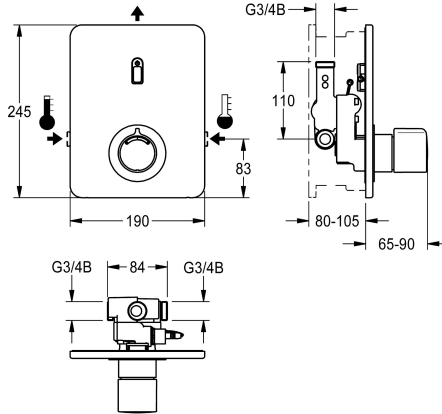

KWC F3E-Therm electronic thermostat mixer

Modell-Linie: F3E | F3ET2004

Duschar | Elektronisk självstängande dusch

KWC-No.

2030067170

F3E-Therm termostatenhet DN 15 som färdig sats för dold montering i halvfabrikatsats, för duschanläggningar. Elektronisk styrning, för anslutning till varm- och kallvatten. Funktionsblock med integrerad magnetventilpatron och termostat, med metallhandtag med inställbart och vridskyddat temperaturstopp, med möjlighet att genomföra manuell termisk desinfektion. Utförande helt i metall, synliga delar högblankt förkromade. Med hållarram med profiltätning, täckplatta i rostfritt stål 190 x 245 mm med dolt skruvfäste, inklusive beröringssensor med styrelektronik, rosett, backventiler och silar. Djupinställning 25 mm. Aktiverad hygienspolning 24 timmar efter senaste spolning.

Batterifack inklusive batteri eller nätled plus förlängningskabel måste beställas separat.

Technical Data

extra anslutning	Nej
ATT-WS-BACKFLOWPREVENTER	Ja
ATT-WS-BUILTINMODEL	FINISHING
Beräknat flöde för dricksvatten	0.15 l/s
Beräknat flöde för varmt dricksvatten	0.15 l/s
Cirkulation	Nej
ATT-WS-COMPA30000	Nej
Samband med lön myntopererad behållare	Inte möjligt
Standard automatisk hygien spolning	24 timmar efter den senaste operationen
Felaktig flödestid	30 Sekunder
med filter	Ja
Justerbar flödestid	Ja
Funktionell princip	Elektronisk självstängande
ATT-WS-HANDSHOWER	Nej
ATT-WS-HYGIENE-FLUSH	Ja
Nominell diameter	DN 15
Inbyggnadsmått	G 3/4 B
ATT-WS-LOCKINGMECHANISM	TOP-NONCERAMIC
Material hjälje	Rostfritt stål
Material delar	Mässing
Maximal flödestid	255 Sekunder
Minimalt flödestryck	1 bar