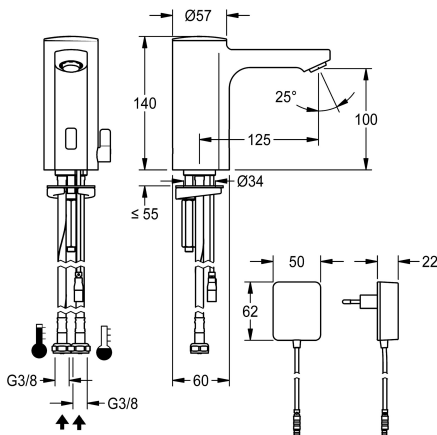

KWC F5E-Mix Stående enhet

Modell-Linie: F5E | F5EM1002
Kranar | Elektroniska kranar

KWC-No.

2030035328

2030039431

with flow regulator 3.0 l/min

ATT-WS-VOLFLOWRATE3

0.08 l/s

0.05 l/s

F5E-Mix Stående enhet DN 15 för tvättanläggningar, optoelektronisk styrning. För anslutning till varm- och kallvatten med slangar med integrerade backventiler och silar. Styrelektronik, magnetventilpatron och sensor i hus helt i metall, högblank förkromad mässing. Temperaturvalspak med inställbart, vridskyddat temperaturstopp och skyddslock för dold