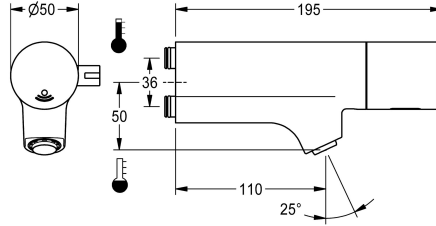

KWC F5E-Mix Tvättställsenhet

Modell-Linie: F5E | F5EM1015
Kranar | Elektroniska kranar

KWC-No.

2030058995

F5E-Mix Electronic washbasin mixer

F5E-Mix tvättställsenhet DN 15 med snett utlopp för montering på blandarenhet eller separat väggfläns, för tvättanläggningar. Optoelektronisk styrning, aktivering via handreflexion. För anslutning till varm- och kallvatten. Styrelektronik, magnetventilpatron, 6 V litiumbatteri (CR-P2) och sensor i hus helt i metall, högblank förkromad mässing. Temperaturvalspar med inställbart, vridskyddat temperaturstopp. Stölskyddad strålsamlare, modell

Ja

Nominell diameter

DN 15

ATT-WS-LOCKINGMECHANISM

TOP-NONCERAMIC

Material delar

Mässing

Minimalt flödestryck