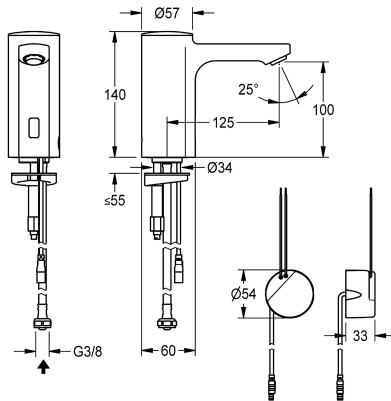

KWC F5E Stående ventil

Modell-Linie: F5E | F5EV1003
Kranar | Elektroniska kranar

KWC-No.

2030035331

2030039437

with flow regulator 3.0 l/min

ATT-WS-VOLFLOWRATE3

0.08 l/s

0.05 l/s

F5E Stående ventil DN 15 för tvättanläggningar, optoelektronisk styrning. För anslutning till förblandat varmvatten eller kallvatten med slang och sil. Styrelektronik, magnetventilpatron och sensor i hus helt i metall, högblank förkromad mässing. Stölskyddad strålsamlare, modell SLIM, med integrerad flödesregulator 5,0 l/min.

Ja

Nominell diameter

DN 15

Inbyggnadsmått

G3-8

ATT-WS-LOCKINGMECHANISM

TOP-NONCERAMIC

Material delar