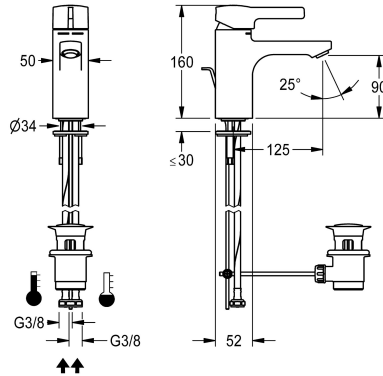

KWC F5L-Mix Engreppsblandare som stående enhet

Modell-Linie: F5L | F5LM1035
Kranar | Manuella kranar

KWC-No.

2030066468

F5L-Mix engreppsblandare som stående enhet DN 15 för tvättanläggningar. Blandarpatron med keramiska skivor och inställbart temperaturreglage med vridskydd. För anslutning till varm- och kallvatten med slangar inklusive silar. Utförande helt i

metall, högblank förkromad mässing. Stölskyddad strålsamlare, modell SLIM, med inbyggd flödesregulator 5,0 l/min, öppning 125 mm. Med lyftventil G 1 1/4 förkromad.

Technical Data

with backflow preventer

Nedtryckt

med filter

Funktionell princip

hygiene flushing

Nominell diameter

Inbyggnadsmått

Locking mechanism

Material delar

125 mm

Förkromad

polished

Ja

Nej

tap hole

Manull operation

PILLAR-TAB