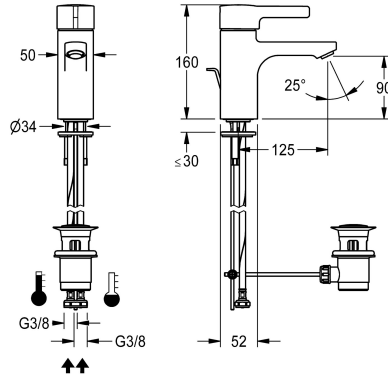

## KWC F5L-Therm Engreppsblandare med termostat

Modell-Linie: F5L | F5LT1003  
Kranar | Manuella kranar

### KWC-No.

**2030066482**

F5L-Therm engreppsblandare med termostat som stående enhet DN 15 för tvättstall. Termostatiskt styrd blandarpatron med expansionselement, säkerhetsavstängning vid kallvattenbortfall, inställbart temperaturreglage med vridskydd och keramiska skivor. För anslutning till varm- och kallvatten med slangar inklusive silar.

Utförande helt i metall, högblank förkromad mässing. Stödskyddad strålsamlare, modell SLIM, med inbyggd flödesregulator 5,0 l/min, öppning 125 mm. Med lyftventil G 1 1/4 förkromad.