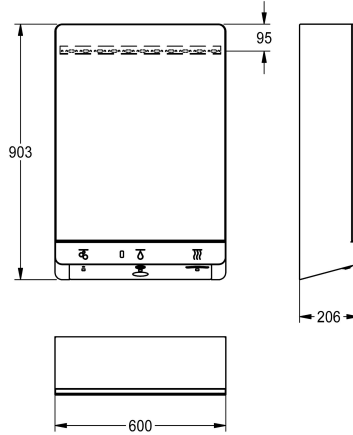

KWC FX-M Tvättställsenhet

Modell-Linie: FX | FXCD1001M
Baby-skötbord | All in one

KWC-No.

2030063219

FX-M tvättställsenhet vatten-tvål-luft för väggmontering, kontaktlös, opto-elektriskt styrd. För anslutning till varm- och kallvatten. Hörnventilstermostat med anslutningssats för förinställd utmatning av förblandat varmvatten, tvålump för flytande tvål och handtork. Belysta piktogram ovanför respektive sensorposition samt tändning av tvättställsbelysningen som signalerar användarigenkänning. Piktogrammet för den aktiva funktionen skildras maximalt belyst. Skåphus i rostfritt stål, pulverbelagt vitt, med spegeldörr, anslag till vänster och cylinderlåås.

Lägsta flödestryck 1,0 bar
Volymflöde 6 l/min vid flödestryck på 3 bar
Anslutningsspänning 230 V AC, 50/60 Hz
Total effekt 1000 W
Skyddsklass IPX1
Handtork luftmängd 80 m³/h = 22 l/s
Handtork lufthastighet 95-115 m/s
Mått 600 x 900 x 205 mm (B x H x D)

Technical Data

Kraft försörjnings anslutning

230 V AC

Kraft förbrukning

1,200 Voltampere

Skydds system IP

IP20

Extratillbehör

QUADRO-FX tvättställ

2030058091
ANMW0036

Bidirectional remote control for electronic fittings F3 and F5

2030036654
ACEX9005

2-button remote control for fittings F3 and F5

2030036849
ACEX9004

Reservdelar