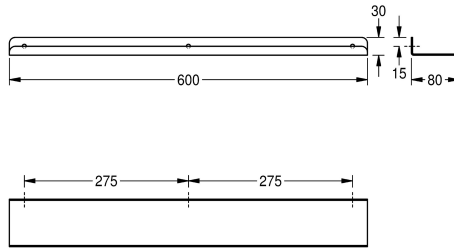

KWC HEAVY-DUTY

Hylla

Modell-Linie: HEAVYDUTY | TA600HD

Sanitetsutrustning | Hyllor

KWC-No.

2000056718

Shelf, dimensions 300 x 30 x 80 mm (W x H x D)

2000102702

Width 500 mm

2000090054

Width 600 mm

Total bredd

300 mm

500 mm

600 mm

Hylla för väggmontering, rostfritt stål, borstad yta, materialtjocklek 2 mm, rundade kanter, skyddande kant på framsidan. Inklusive rostfria krysspårsskruvar och pluggar.

Längd 600 mm

Technical Data

Material	Rostfritt stål
Materialkod	1.4301
Material tjocklek	2 mm
Övergripande djup	80 mm
Total höjd	30 mm
Total bredd	600 mm
Ytfinish	Satin yta
Typ av fixering	Skruv
Typ av montering	Väggmontering

Material	Rostfritt stål
Materialkod	1.4301
Material tjocklek	2 mm
Övergripande djup	80 mm
Total höjd	30 mm
Total bredd	600 mm
Ytfinish	Satin yta
Typ av fixering	Skruv
Typ av montering	Väggmontering

Extratillbehör