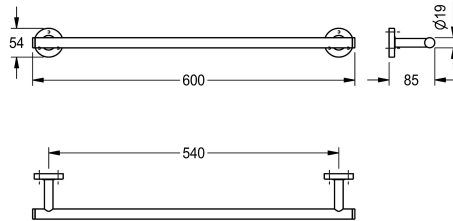

KWC MEDIUS

Enkel handduksstång

Modell-Linie: MEDIUS | MEDX001HP

Tillbehör för hotellbadrum | Handduks- och robothållare Hotel

KWC-No.

2000106243

Surface high polished Dimensions 600 x 54 x 85 mm (W x H x D)

Ytfinish

Högglanspolerad

Enkel handduksstång för väggmontering, rostfritt stål, högblank yta, runda lock som täcker skruvfästena, inkl. skruvar och pluggar i rostfritt stål.

Mått 600 x 54 x 85 mm (B x H x D)

Technical Data

Material	Rostfritt stål
Materialkod	1.4301
Övergripande djup	85 mm
Total höjd	54 mm
Total bredd	600 mm
Ytfinish	Högglanspolerad
Typ av fixering	Skruv
Typ av montering	Väggmontering

Material	Rostfritt stål
Materialkod	1.4301
Övergripande djup	85 mm
Total höjd	54 mm
Total bredd	600 mm
Ytfinish	Högglanspolerad
Typ av fixering	Skruv
Typ av montering	Väggmontering