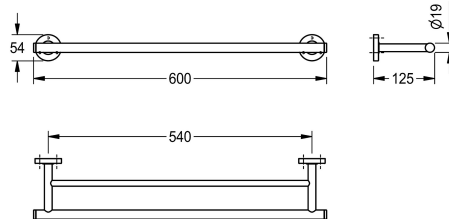

KWC MEDIUS Dubbel handduksstån

Modell-Linie: MEDIUS | MEDX002HP

Tillbehör för hotellbadrum | Handduks- och robothållare Hotel

KWC-No.

2000106245

Surface high polished Dimensions 600 x 54 x 125 mm (W x H x D)

Dubbel handduksstång för väggmontering, rostfritt stål, högblank yta, runda lock som täcker skruvfästena, inkl. skruvar och pluggar i rostfritt stål.

Ytfinish

Högglanspolerad

Mått 600 x 54 x 125 mm (B x H x D)

Technical Data

Material	Rostfritt stål
Materialkod	1.4301
Övergripande djup	125 mm
Total höjd	54 mm
Total bredd	600 mm
Ytfinish	Högglanspolerad
Typ av fixering	Skruv
Typ av montering	Väggmontering

Material	Rostfritt stål
Materialkod	1.4301
Övergripande djup	125 mm
Total höjd	54 mm
Total bredd	600 mm
Ytfinish	Högglanspolerad
Typ av fixering	Skruv
Typ av montering	Väggmontering