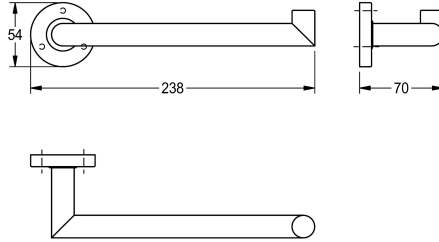

KWC MEDIUS Handdukssvängel

Modell-Linie: MEDIUS | MEDX004HP

Tillbehör för hotellbadrum | Handduks- och robothållare Hotel

KWC-No.

2000106247

Surface high polished Dimensions 238 x 54 x 70 mm (W x H x D)

Ytfinish

Högglanspolerad

Handdukssvängel för väggmontering, rostfritt stål, högblank yta, runt lock som täcker skruvfästena, inkl. skruvar och pluggar i rostfritt stål.

Mått 238 x 54 x 70 mm (B x H x D)

Technical Data

Material
Materialkod
Övergripande djup
Total höjd
Total bredd
Ytfinish
Typ av fixering
Typ av montering

Rostfritt stål
1.4301
70 mm
54 mm
238 mm
Högglanspolerad
Skruv
Väggmontering