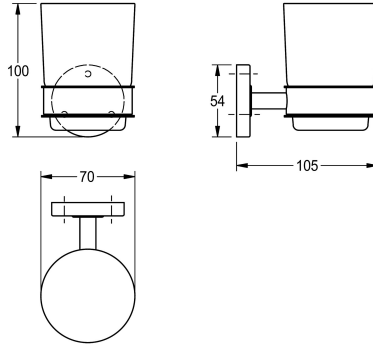

KWC MEDIUS Mugghållare

Modell-Linie: MEDIUS | MEDX006HP
Tillbehör för hotellbadrum | Tumbler & tvålhållare

KWC-No.

2000106251

Surface high polished Dimensions 70 x 100 x 105 mm (W x H x D)

Mugghållare för väggmontering, rostfritt stål, högblank yta, glasskål, runt lock som täcker skruvfästena, inkl. skruvar och pluggar i rostfritt stål.

Mått 70 x 100 x 105 mm (B x H x D)