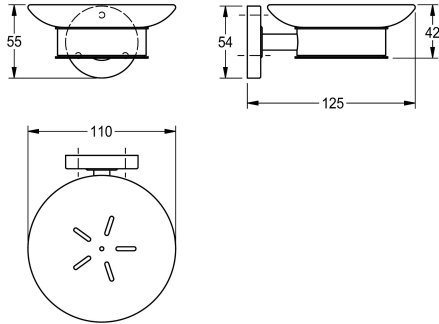

#### KWC-No.

**2000106253**

Surface high polished Dimensions 110 x 55 x 125 mm (W x H x D)

#### Ytfinish

Högglanspolerad

Tvålkopp för väggmontering, rostfritt stål, högblank yta, glasskål, runt lock som täcker skruvfästena, inkl. skruvar och pluggar i rostfritt stål.

Mått 110 x 55 x 125 mm (B x H x D)

#### Technical Data

Material	Rostfritt stål
Materialkod	1.4301
Övergripande djup	125 mm
Total höjd	55 mm
Total bredd	110 mm
Ytfinish	Högglanspolerad
Typ av fixering	Skruv
Typ av montering	Väggmontering

Material	Rostfritt stål
Materialkod	1.4301
Övergripande djup	125 mm
Total höjd	55 mm
Total bredd	110 mm
Ytfinish	Högglanspolerad
Typ av fixering	Skruv
Typ av montering	Väggmontering