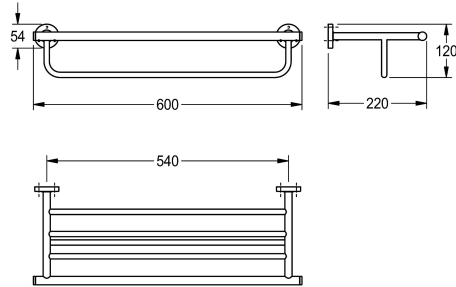

KWC MEDIUS Dubbelt handduksställ

Modell-Linie: MEDIUS | MEDX012HP
Tillbehör för hotellbadrum | Handduks- och robothållare Hotel

KWC-No.

2000106257

Surface high polished Dimensions 600 x 120 x 220 mm (W x H x D)

Dubbelt handduksställ med en kombination av handdukshylla och stång för väggmontering, rostfritt stål, högblank yta, runda lock som täcker skruvfästena, inkl. skruvar och pluggar i rostfritt stål.

Ytfinish

Högglanspolerad

Mått 600 x 120 x 220 mm (B x H x D)

Technical Data

Material	Rostfritt stål
Materialkod	1.4301
Övergripande djup	220 mm
Total höjd	120 mm
Total bredd	600 mm
Ytfinish	Högglanspolerad
Typ av fixering	Skruv
Typ av montering	Väggmontering

Material	Rostfritt stål
Materialkod	1.4301
Övergripande djup	220 mm
Total höjd	120 mm
Total bredd	600 mm
Ytfinish	Högglanspolerad
Typ av fixering	Skruv
Typ av montering	Väggmontering