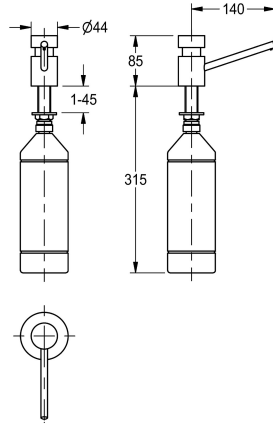

## KWC SD80

Tvålbehållare för montering i bänks

Modell-Linie: ACCESSOIRES | SD80  
Sanitetsutrustning | Tvålbehållare

### KWC-No.

**2000056721**

Dimensions 44 x 85 x 162 mm (W x H x D)

Tvålbehållare för montering i bänkskivor eller arbetsbänkar med max. 45 mm tjocklek, höglanspolerad kromad mässing, 22 mm hål för montering, 1/2" gänga, fast pip, piplängd 140 mm, lämplig för flytande tvål och lotion, 1 l tvåltank med tryckpress, fylls på från

toppen.

Med standardstomlängd (85 mm)

### Technical Data

yllnads kvantitet	1,000
Fyllnads kvantitet mått	ml
Lås	NO-LOCK
Material	Mässing
Övergripande djup	162 mm
Total höjd	400 mm
Total bredd	44 mm
Ytfinish	Förkromad
Typ av förbrukningsmaterial	Flytande tvål
Typ av fixering	Skruv
Typ av montering	Topp monterad räknare
Typ av operation	Manuell operation
Typ av tvålbehållare	Integrerad fåfyllningstank