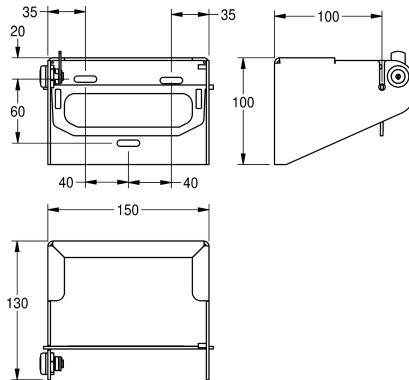

KWC CHR675 Toalettrollshållare

Modell-Linie: ACCESSOIRES | CHR675
Sanitetsutrustning | WC- rullhållare

KWC-No.

2000057143

Dimensions 150 x 100 x 130 mm (W x H x D)

Toalettrollshållare för väggmontage, rostfritt stål, satin yta, godstjocklek 2 mm, cylinderlås med KWC standard nyckel, för en rulle med max O 120 mm, stölskyddad toapappesrulle,

kontrollerad pappersåtgång med spindelstopp, levereras med rostfria skruv och plugg.

Technical Data

Maximal djup / diameter förbrukningsmaterial	140 mm
Maximal bredd på förbrukningsmaterial	140 mm
fyllnads kvantitet	1
Fyllnads kvantitet mått	Rullar
Lås	Nyckel lås
Material	Rostfritt stål
Materialkod	1.4301
Material tjocklek	2 mm
Övergripande djup	130 mm
Total höjd	100 mm
Total bredd	150 mm
Axel, spole	Ja
Ytfinish	Satin yta
Typ av fixering	Skruv
Typ av montering	Väggmontering