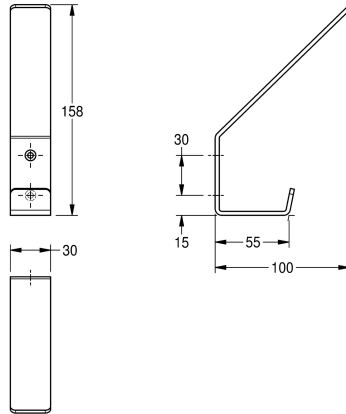

## KWC CHR690

Krok

Modell-Linie: ACCESSOIRES | CHR690

Sanitetsutrustning | Klädkrok

### KWC-No.

**2000057150**

Dimensions 30 x 158 x 100 mm (W x H x D)

Dubbel klädkrok för väggmontage, rostfritt stål, satin yta, två borrade hål för fixering, levereras med rostfria skruv och plugg.

Mått 30 x 158 x 100 mm (B x H x D)

### Technical Data

Antal krokar

2

Material

Rostfritt stål

Materialkod

1.4301

Material tjocklek

2 mm

Övergripande djup

100 mm

Total höjd

158 mm

Total bredd

30 mm

Ytfinish