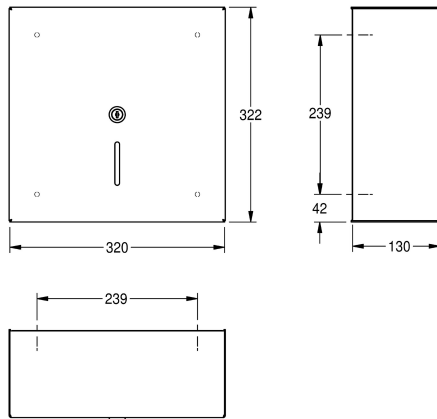

## KWC HEAVY-DUTY Stor toalettrullshållare

Modell-Linie: HEAVYDUTY | RH320  
Sanitetsutrustning | WC- rullhållare

### KWC-No.

**2000057717**

Jumbo toilet roll holder, dimensions 320 x 322 x 130 mm (W x H x D)

Stor toalettrullshållare för väggmontage, rostfritt stål, satin yta, godstjocklek 2 mm, rullen hålls på plats med en rostfri stång på en monteringsplatta och säkerhetslås, papper rivs över två tandade

rivkanter, för en rulle med max O 300 mm, levereras med rostfria skruv och plugg.

### Technical Data

Maximal djup / diameter förbrukningsmaterial	300 mm
Maximal bredd på förbrukningsmaterial	120 mm
fyllnads kvantitet	1
Fyllnads kvantitet mått	Rullar
Lås	Nyckel-skruv-lock
Material	Rostfritt stål
Materialkod	1.4301
Material tjocklek	2 mm
Övergripande djup	130 mm
Total höjd	322 mm
Total bredd	320 mm
Axel, spole	Ja
Ytfinish	Satin yta
Typ av fixering	Skruv
Typ av montering	Väggmontering