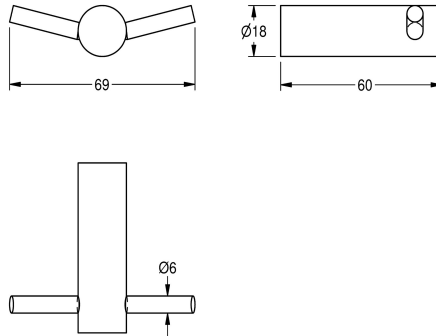

KWC STRATOS

Dubbel krok

Modell-Linie: STRATOS | STRX694

Sanitetsutrustning | Klädskrok

KWC-No.

2000057985

Dimensions 69 x 18 x 60 mm (W x H x D)

Dubbel krok för väggmontage, rostfritt stål, satin yta, 18 mm rördiameter, borrarat hål i botten för fixering, levereras med rostfria

skruv och plugg.

Technical Data

Antal krokar

2

Material

Rostfritt stål

Materialkod

1.4301

Material tjocklek

18 mm

Övergripande djup

60 mm

Total höjd

18 mm

Total bredd

69 mm