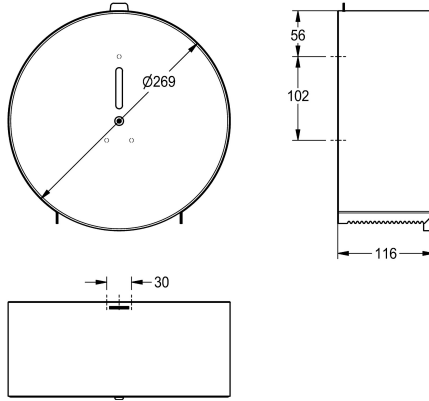

KWC

Jumbo toilet roll holder

Modell-Linie: ACCESSOIRES | CHR669

Sanitetsutrustning | WC- rullhållare

KWC-No.

2000060983

Dimensions 269 x 269 x 116 mm (W x H x D)

Stor toalettrullshållare för väggmontage, rostfritt stål, satin yta, godstjocklek 0.8 mm, cylinderlås med KWC standard nyckel, stängt runt hölje med inspektionsfönster, papper rivs över två tandade

rivkanter, låst med genomgående insexskruv, för en rulle med max O 260 mm, levereras med rostfria skruv och plugg.

Technical Data

Maximal djup / diameter förbrukningsmaterial	260 mm
Maximal bredd på förbrukningsmaterial	105 mm
fyllnads kvantitet	1
Fyllnads kvantitet mått	Rullar
Lås	Nyckel lås
Material	Rostfritt stål
Materialkod	1.4301
Material tjocklek	0.8 mm
Övergripande djup	116 mm
Total höjd	269 mm
Total bredd	269 mm
Axel, spole	Ja
Ytfinish	Satin yta
Typ av fixering	Skruv
Typ av montering	Väggmontering