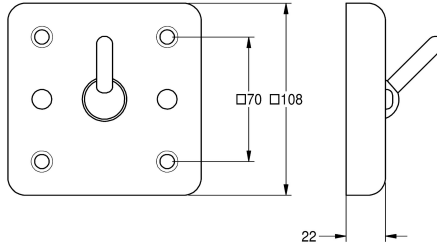

## KWC HEAVY-DUTY Klädkrok

Modell-Linie: HEAVYDUTY | HDTX692  
Sanitetsutrustning | Klädkrok

### KWC-No.

**2000090046**

Dimensions 108 x 108 x 52 mm (W x H x D)

**2000090047**

Version for installation from the rear, with threaded pins for vandalism-resistant installation via utility room

### Typ av montering

Väggmontering

Bult montering

Klädkrok för väggmontage, rostfritt stål, synbar del satin yta, godstjocklek 2 mm, säkeretskroken tippas ned vid överbelastning, monteras på tryckplatta, levereras med rostfria skruv och plugg.

2 mm

Övergripande djup

52 mm

Total höjd

108 mm

Total bredd

108 mm

Special funktion