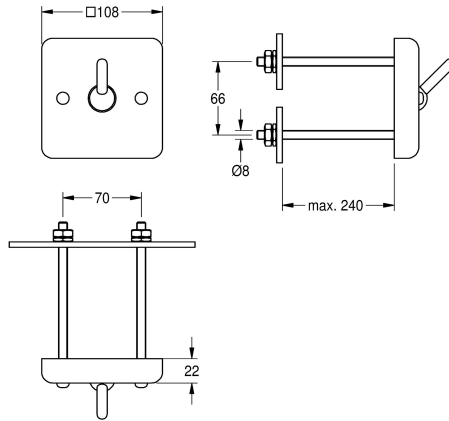

KWC HEAVY-DUTY Klädkrok

Modell-Linie: HEAVYDUTY | HDTX693
Sanitetsutrustning | Klädkrok

KWC-No.

2000090046

Dimensions 108 x 108 x 52 mm (W x H x D)

2000090047

Version for installation from the rear, with threaded pins for vandalism-resistant installation via utility room

Typ av montering

Väggmontering

Bult montering

Klädkrok för väggmontage, rostfritt stål, synbar del satin yta, godstjocklek 2 mm, säkeretskroken tippas ned vid överbelastning, monteras på tryckplatta, levereras med rostfria skruv och plugg.

Montering bakifrån med gängande bultar

Technical Data

Antal krokar

1

Material

Rostfritt stål

Materialkod

1.4301

Material tjocklek

2 mm

Övergripande djup

52 mm

Total höjd

108 mm

Total bredd

108 mm