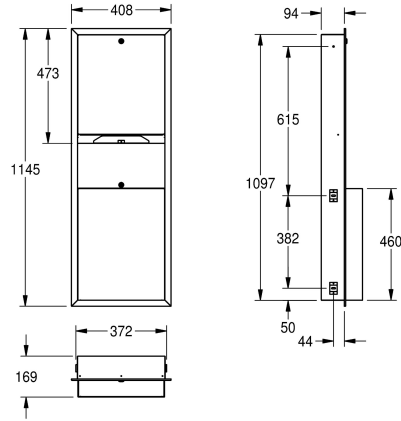

KWC RODAN Pappershandduksbehållare-Avfallsbehållare

Modell-Linie: RODAN | RODX602E
Sanitetsutrustning | Kombinationer

KWC-No.

2000090060

Dimensions 408 x 1145 x 169 mm (W x H x D)

Pappershandduksbehållare-Avfallsbehållare i kombination för inbyggnad, rostfritt stål, satin yta, godstjocklek 0.8 mm, vikt front cylinderlås med KWC standard nyckel.

pappershandduksbehållarens kapacitet 500-800 st beroende på vikning, avfallsbehållarens volym ca 23 liter, levereras med rostfria skruv och plugg.

Technical Data

Combination del 1
Kombination del 2
Fyllnads kvantitet 1
Fyllnads kvantitet 1 mått
Fyllnads kvantitet 2
Fyllnads kvantitet 2 mått
Lås 1
Lås 2
Material
Materialkod
Material tjocklek
Övergripande djup
Total höjd
Total bredd
Ytfinish
Typ av konsumtionsvaror 1
Typ av fixering
Typ av montering

Pappers handduks hållare
Papperskorg
800
Bitar
23
Liter
Nyckel lås
Nyckel lås
Rostfritt stål
1.4301
0.8 mm
169 mm
1,145 mm
408 mm
Satin yta
Pappers handduk
Skruv
Infälld montering

Extratillbehör

KWC RODAN