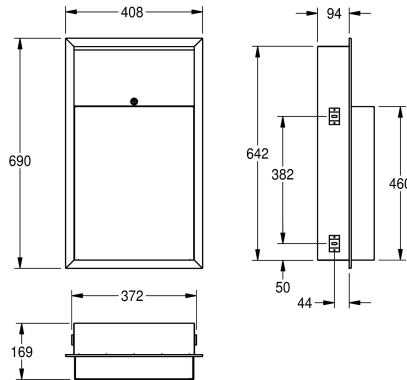

KWC RODAN Avfallsbehållare

Modell-Linie: RODAN | RODX605E
Sanitetsutrustning | Avfallsbehållare

KWC-No.

2000090062

Dimensions 408 x 690 x 169 mm (W x H x D)

2000101344

Dimensions 410 x 690 x 170 mm (W x H x D)

Total bredd

408 mm

410 mm

Avfallsbehållare för inbyggnad, rostfritt stål, satin yta, godstjocklek 0.8 mm, rundade kanter, cylinderlås med KWC standard nyckel, monteras med en installationsram, levereras med rostfria skruv och

plugg.

Volym 23 liter

Technical Data

Pås klämma

Nej

Fyllnds volym

23 Liter

Lock

0.8 mm

Övergripande djup

169 mm

Total höjd

690 mm

Total bredd

408 mm

Ytfinish