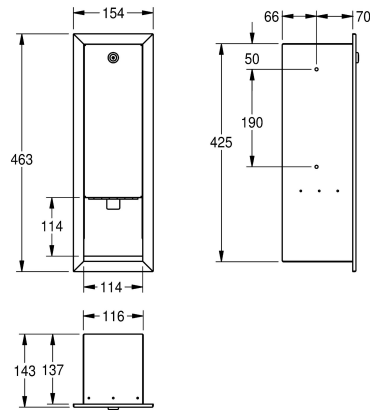

KWC RODAN Tvålbehållare för inbyggnad

Modell-Linie: **RODAN | RODX618E**
Sanitetsutrustning | Tvålbehållare

KWC-No.

2000090066

Dimensions 154 x 463 x 143 mm (W x H x D)

Tvålbehållare för inbyggnad, rostfritt stål, satin yta, godstjocklek 0.8 mm, vikt front, cylinderlås med KWC standard nyckel, lämplig

för tvål eller lotion, 0.8 l, dragspak, levereras med rostfria skruv och plugg.

Technical Data

Fyllnads kvantitet

800

Fyllnads kvantitet mått

ml

Lås

Nyckel lås

Material

Rostfritt stål

Materialkod

1.4301

Material tjocklek

0.8 mm

Övergripande djup

143 mm

Total höjd

463 mm

Total bredd

154 mm

Ytfinish

Satin yta

Typ av förbrukningsmaterial

Flytande tvål