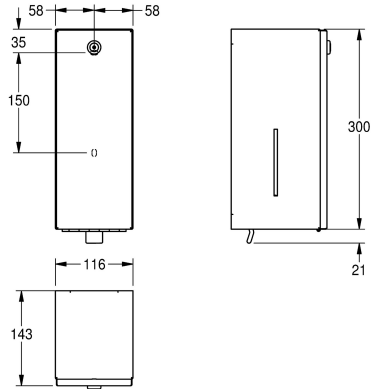

## KWC RODAN Tvålbehållare för väggmontage

Modell-Linie: **RODAN | RODX618**  
Sanitetsutrustning | Tvålbehållare

### KWC-No.

**2000090067**

Dimensions 116 x 321 x 143 mm (W x H x D)

Tvålbehållare för väggmontage, rostfritt stål, satin yta, godstjocklek 0.8 mm, vikt front, cylinderlås med KWC standard

nyckel, lämplig för tvål eller lotion, 0.8 l, dragspak, levereras med rostfria skruv och plugg.

### Technical Data

Fyllnads kvantitet

800

Fyllnads kvantitet mått

ml

Lås

Nyckel lås

Material

Rostfritt stål

Materialkod

1.4301

Material tjocklek

0.8 mm

Övergripande djup

143 mm

Total höjd