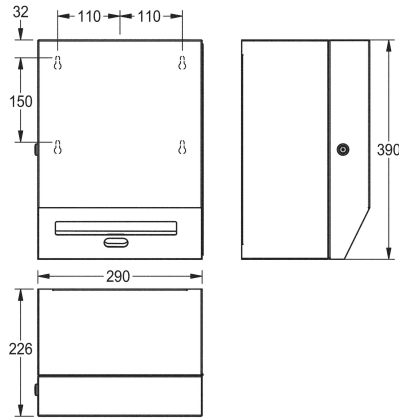

KWC RODAN

Beröringsfri pappershandduksbehållare

Modell-Linie: RODAN | RODX630

Sanitetsutrustning | Pappershandduksbehållare

KWC-No.

2000090071

Dimensions 290 x 390 x 226 mm (W x H x D)

Beröringsfri pappershandduksbehållare för väggmontage, rostfritt stål, satin yta, godstjocklek 0.8 mm, vikt front, cylinderlås med KWC standard nyckel, försedd med infraröd sensor för beröringsfrihet, integrerad rivkant, kräver fyra standardbatterier D 1.5 V har en

underhållsfri och enkel mekanism för pappersrullsbyte, för rullar med en maxbredd på 205 mm och en maxdiameter på ca 200 mm, papperslängden kan ställas in på 200,250 och 300 mm, levereras med rostfria skruvar och plugg.

Technical Data

Maximal djup / diameter förbrukningsmaterial

220 mm

Maximal bredd på förbrukningsmaterial

205 mm

Fyllnads kvantitet

1

Fyllnads kvantitet mått

0.8 mm

Antal batterier

4

Övergripande djup

226 mm

Total höjd

390 mm

Total bredd