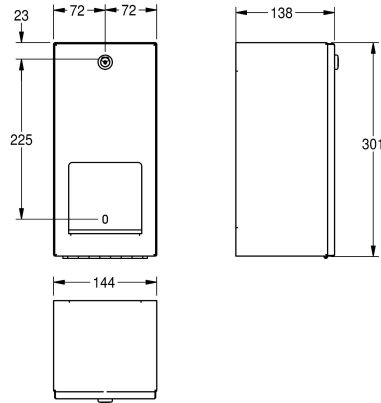

KWC RODAN Dubbel toalettrullshållare

Modell-Linie: RODAN | RODX672
Sanitetsutrustning | WC- rullhållare

KWC-No.

2000090072

Dimensions 144 x 301 x 138 mm (W x H x D)

Dubbel toalettrullshållare med spindelsystem för väggmontage, rostfritt stål, satin yta, godstjocklek 0.8 mm, skyddad framsida med vikta kanter ,cylinderlås med KWC standard nyckel, för två

rullar med max O 120 mm, andra rullen blir lör när den första tar slut, reservrullen syns inte , levereras med rostfria skruv och plugg.

Technical Data

Maximal djup / diameter förbrukningsmaterial	115 mm
Maximal bredd på förbrukningsmaterial	115 mm
fyllnads kvantitet	2
Fyllnads kvantitet mått	Rullar
Lås	Nyckel lås
Material	Rostfritt stål
Materialkod	1.4301
Material tjocklek	0.8 mm
Övergripande djup	138 mm
Total höjd	301 mm
Total bredd	144 mm
Axel, spole	Ja
Ytfinish	Satin yta
Typ av fixering	Skruv
Typ av montering	Väggmontering