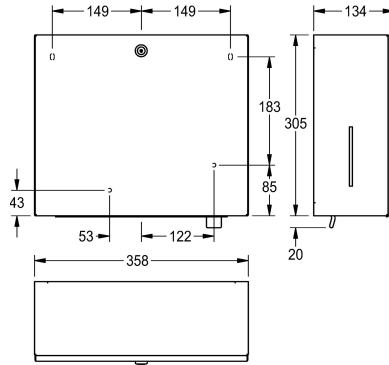

KWC RODAN

Kombinerad pappershandduksbehållare och tvåldispenser

Modell-Linie: RODAN | RODX601
Sanitetsutrustning | Kombinationer

KWC-No.

2000101221

Dimensions 358 x 325 x 134 mm (W x H x D)

Kombinerad pappershandduksbehållare och tvåldispenser för väggmontering, rostfritt stål, borstad yta, godstjocklek 0,8 mm, cylinderlås med KWC standardnyckel, inspektionsfönster på sidorna, pappershandduksbehållare som rymmer 300 - 400

pappershanddukar beroende på vikning, lämplig för flytande tvål och lotion, 0,8 liter tvålbehållare, dragspak, inkl. rostfria skruvar och plugg.

Technical Data

Combination del 1
Kombination del 2
Fyllnads kvantitet 1
Fyllnads kvantitet 1 mått
Fyllnads kvantitet 2
Fyllnads kvantitet 2 mått
Lås 1
Lås 2
Material
Materialkod
Material tjocklek
Övergripande djup
Total höjd
Total bredd
Ytfinish
Typ av konsumtionsvaror 1
Typ av konsumtionsvaror 2
Typ av fixering
Typ av montering

Pappers handduks hållare
Tvål dispenser
400
Bitar
0,8
Liter
Nyckel lås
Nyckel lås
Rostfritt stål
1.4301
0,8 mm
134 mm
325 mm
358 mm
Satin yta
Pappers handduk
Flytande tvål
Skruv
Väggmontering

Förbrukningsmaterial

KWC RODAN

Kombinerad pappershandduksbehållare och tvåldispenser

Modell-Linie: **RODAN | RODX601**
Sanitetsutrustning | Kombinationer

Liquid soap

2030058103
SO1LP

SO10L Flytande tål

2000057168
SO10L

Paper towels