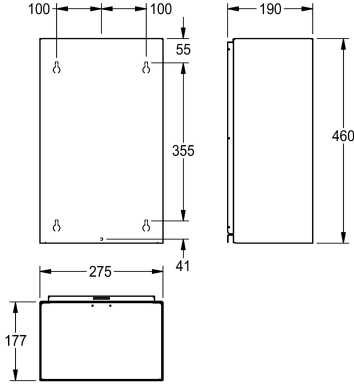

KWC RODAN Avfallsbehållare

Modell-Linie: RODAN | RODX605S
Sanitetsutrustning | Avfallsbehållare

KWC-No.

2000090061

Capacity approx. 23 litres Dimensions 355 x 460 x 168 mm (W x H x D)

2000101236

Capacity approx. 18 litres, dimensions 275 x 460 x 177 mm (W x H x D)

Fyllnds volym

23 Liter

18 Liter

Total bredd

355 mm

275 mm

Avfallsbehållare för väggmontage, rostfritt stål, satin yta, godstjocklek 0.8 mm, rundade kanter, volym 23 liter, montering med kons ol eller direkt på väggen, levereras med rostfria skruv och

plugg.

Volym ungefär 18 liter

Technical Data

Pås klämma

Fyllnds volym

Lock

Lås

Material

Nej

18 Liter

Nej

NO-LOCK

Rostfritt stål

1.4301

0.8 mm

177 mm