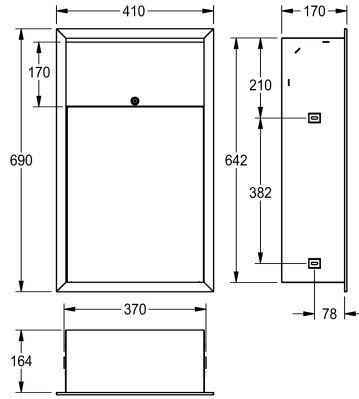

KWC RODAN Avfallsbehållare

Modell-Linie: RODAN | RODX605EE
Sanitetsutrustning | Avfallsbehållare

KWC-No.

2000090062

Dimensions 408 x 690 x 169 mm (W x H x D)

2000101344

Dimensions 410 x 690 x 170 mm (W x H x D)

Total bredd

408 mm

410 mm

Avfallsbehållare för inbyggnad, rostfritt stål, satin yta, godstjocklek 0.8 mm, rundade kanter, cylinderlås med KWC standard nyckel, monteras med en installationsram, levereras med rostfria skruv och

plugg.

Rymmer ungefär 23 liter, helt infälld modell

Technical Data

Pås klämma

Optimal

Fyllinds volym

23 Liter

Lock

0.8 mm

Övergripande djup

171 mm

Total höjd

690 mm

Total bredd

410 mm

Ytfinish