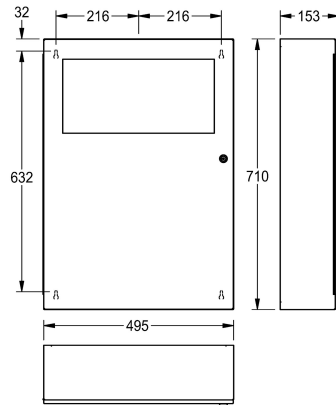

KWC RODAN

Avfallsbehållare för väggmontering

Modell-Linie: RODAN | RODX606

Sanitetsutrustning | Avfallsbehållare

KWC-No.

2000101345

Capacity approx. 16 litres, dimensions 355 x 540 x 110 mm (W x H x D)

2000101346

Capacity approx. 45 litres Dimensions 495 x 710 x 153 mm (W x H x D)

Fyllnds volym

13 Liter

45 Liter

Total bredd

355 mm

495 mm

Avfallsbehållare för väggmontering, rostfritt stål, borstad yta, godstjocklek 0,8 mm, nedfällbart självstängande lock, med integrerad påshållare, cylinderlås med KWC standardnyckel, inkl.

rostfria skruvar och pluggar.

Volym ungefär 45 liter

Technical Data

Pås klämma

Ja

Fyllnds volym

45 Liter

Lock

0.8 mm

Övergripande djup

153 mm

Total höjd

710 mm

Total bredd

495 mm

Ytfinish