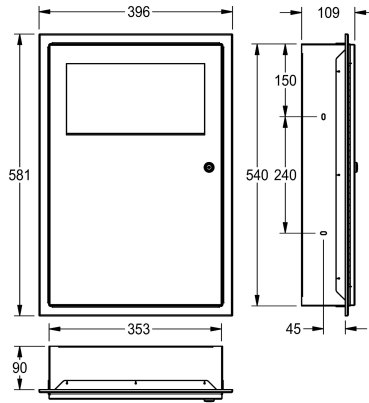

KWC RODAN Avfallsbehållare

Modell-Linie: RODAN | RODX604E
Sanitetsutrustning | Avfallsbehållare

KWC-No.

2000101347

Capacity approx. 16 litres, dimensions 396 x 581 x 109 mm (W x H x D)

2000101348

Capacity approx. 45 litres Dimensions 535 x 750 x 153 mm (W x H x D)

Total bredd

395 mm

535 mm

Avfallsbehållare för infälld montering, rostfritt stål, borstad yta, godstjocklek 0,8 mm, fällbart självstängande lock, med integrerad påshållare, cylinderlås med KWC standardnyckel, inkl. rostfria

skruvar och pluggar.

Volym ungefär 13 liter

Technical Data

Pås klämma

Ja

Fyllinds volym

13 Liter

Lock

0,8 mm

Övergripande djup

110 mm

Total höjd

580 mm

Total bredd

395 mm

Ytfinish