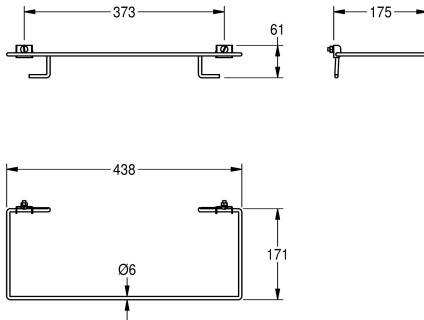

## KWC RODAN Påshållare

Modell-Linie: RODAN | E-RODX607  
Sanitetsutrustning | Kompletterande delar tillbehör

### KWC-No.

**2000101350**

Bag holder for waste bin RODX607, for screw mounting

Påshållare för avfallsbehållare RODX607, för fastskruvning, rostfritt stål, borstad yta, godstjocklek 0,8 mm/6 mm, gångjärn, inkl. rostfria

### Technical Data

Material
Materialkod
Material tjocklek
Övergripande djup
Total höjd
Total bredd
Ytfinish
Typ av montering

Rostfritt stål
1.4301
0.8 mm
171 mm
61 mm
441 mm
Satin yta
Bult montering