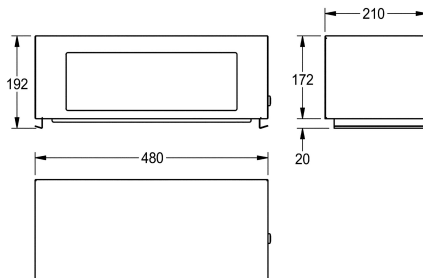

KWC RODAN

Vikt, självstängande lock för avfallsbehållare

Modell-Linie: RODAN | RODX608

Sanitetsutrustning | Kompletterande delar tillbehör

KWC-No.

2000101357

Folding self-closing lid for RODX607

Vikt, självstängande lock för avfallsbehållare RODX607, rostfritt stål, borstad yta, godstjocklek 0,8 mm, cylinderlås med KWC

standardnyckel, utan avfallsbehållare.

Technical Data

| |
|-------------------|
| Lås |
| Material |
| Materialkod |
| Material tjocklek |
| Övergripande djup |
| Total höjd |
| Total bredd |
| Vikt rullbredd |
| Öppning bredd |
| Ytfinish |
| Typ av fixering |
| Typ av montering |

| |
|----------------|
| Nyckel lås |
| Rostfritt stål |
| 1.4301 |
| 0.8 mm |
| 210 mm |
| 192 mm |
| 480 mm |
| 120 mm |
| 350 mm |
| Satin yta |
| Fånga |
| På papperskorg |