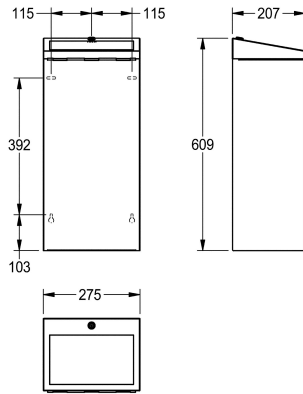

## KWC RODAN Avfallsbehållare

Modell-Linie: RODAN | RODX605SL  
Sanitetsutrustning | Avfallsbehållare

### KWC-No.

**2000103806**

Dimensions 275 x 609 x 207 mm (W x H x D)

Avfallsbehållare för väggmontage, rostfritt stål, satin yta, godstjocklek 0.8 mm, självstängande lock, vikbar påshållare,

cylinderlås med KWC standard nyckel, volym 30 liter, levereras med rostfria skruv och plugg.

Nyckel lås

Material

Rostfritt stål

Materialkod

1.4301

Material tjocklek

0.8 mm

Övergripande djup

207 mm

Total höjd

609 mm

Total bredd

275 mm

ATT-WS-POSLIDOPEN

Topp

Ytfinish