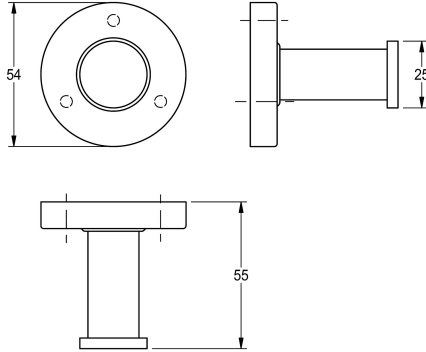

KWC MEDIUS

Enkelkrok

Modell-Linie: MEDIUS | MEDX010HP

Tillbehör för hotellbadrum | Handduks- och robothållare Hotel

KWC-No.

2000106255

Surface high polished Dimensions 54 x 54 x 55 mm (W x H x D)

Enkelkrok för väggmontering, rostfritt stål, högblank yta, runt lock som täcker skruvfästena, inkl. skruvar och pluggar i rostfritt stål.

Technical Data

Antal kroker

Material

Materialkod

Övergripande djup

Total höjd

Total bredd

Ytfinish

Typ av fixering

Typ av montering

Ytfinish

Högglanspolerad

Mått 54 x 54 x 55 mm (B x H x D)

1

Rostfritt stål

1.4301

55 mm

54 mm

54 mm

Högglanspolerad

Skruv

Väggmontering