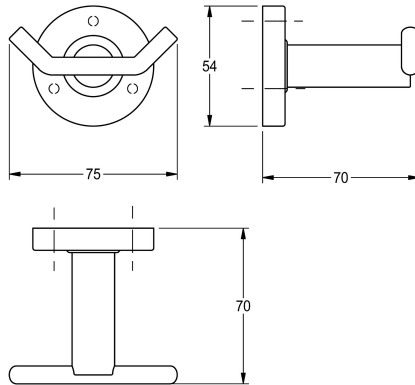

### KWC-No.

**2000106261**

Surface high polished Dimensions 75 x 54 x 70 mm (W x H x D)

Dubbelkrok för väggmontering, rostfritt stål, högblank yta, runt lock som täcker skruvfästena, inkl. skruvar och pluggar i rostfritt stål.

### Ytfinish

Högglanspolerad

Mått 75 x 54 x 70 mm (B x H x D)

### Technical Data

Antal krokar

2

Material

Rostfritt stål

Materialkod

1.4301

Övergripande djup

70 mm

Total höjd

54 mm

Total bredd

75 mm

Ytfinish

Högglanspolerad

Typ av fixering