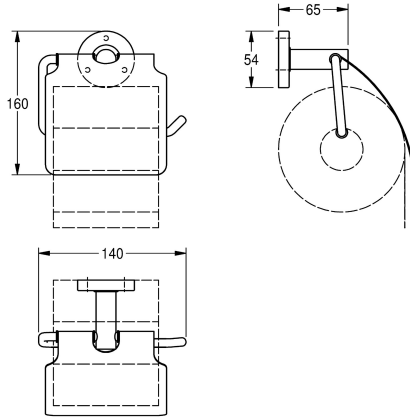

### KWC-No.

**2000106263**

Surface high polished Dimensions 140 x 160 x 65 mm (W x H x D)

### Ytfinish

Högglanspolerad

Toalettrullehållare för väggmontering, rostfritt stål, högblank yta, för 1 rulle med max.  $\varnothing$  130 mm, fällbart lock i rostfritt stål, runt lock som täcker skruvfästena, inkl. skruvar och pluggar i rostfritt stål.

Mått 140 x 160 x 65 mm (B x H x D)

1.4301

Övergripande djup

66 mm

Total höjd

160 mm

Total bredd

140 mm

Axel, spole