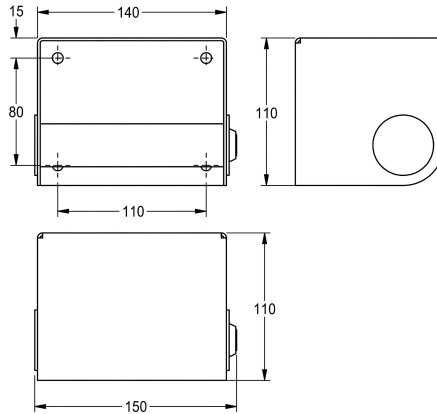

KWC HEAVY-DUTY HDTX0001 Toalettrullehållare för väggmontage

Modell-Linie: HEAVYDUTY | HDTX0001
Sanitetsutrustning | WC- rullhållare

KWC-No.

2030005623

Toalettrullehållare för väggmontage, rostfritt stål

Toalettrullehållare för väggmontage, rostfritt stål, ytbehandlad med satin, materialtjocklek 14 gauge (2 mm), utbytbar spindel säkrad med kraftigt lås, för 1 rulle med max 130 mm bredd, inkluderar

rostfria skruvar och pluggar.
Mått 140 x 110 x 110 mm (B x H x D)

Technical Data

| | |
|--|----------------|
| Maximal djup / diameter förbrukningsmaterial | 150 mm |
| Maximal bredd på förbrukningsmaterial | 130 mm |
| fyllnads kvantitet | 1 |
| Fyllnads kvantitet mått | Rullar |
| Lås | Nyckel lås |
| Material | Rostfritt stål |
| Materialkod | 1.4301 |
| Material tjocklek | 2 mm |
| Övergripande djup | 110 mm |
| Total höjd | 110 mm |
| Total bredd | 140 mm |
| Axel, spole | Ja |
| Ytfinish | Satin yta |
| Typ av fixering | Skruv |
| Typ av montering | Väggmontering |