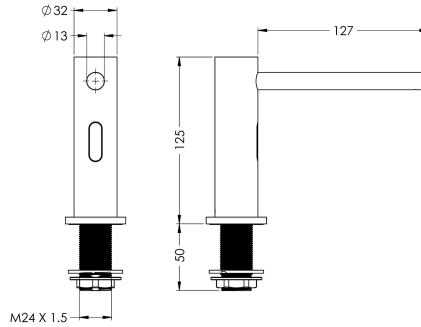

KWC

Electronic soap dispenser for washbasin mounting

Modell-Linie: DVS | SD99-013

Sanitetsutrustning | Tvålbehållare

KWC-No.

2030039038

2030054678

with nickel-coated brushed surface

Ytfinish

Förkromad

Borstad

Elektroniskt tvåldispensutlopp för montering på tvättställ, optoelektronisk styrning, för anslutning till den avsedda enheten för yttlig montering. Består av behållare för flytande tvål, spänningsförsörjning och pumpenhet med möjlighet att ställa in 4 olika tvåldoser per sensoraktivering. Sensor i hus helt i metall,