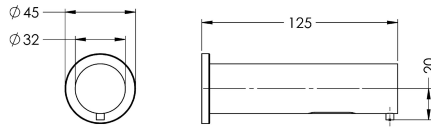

KWC

Electronic soap dispenser for wall mounting

Modell-Linie: DVS | SD99-012

Sanitetsutrustning | Tvålbehållare

KWC-No.

2030039032
electronic soap dispenser

2030054679
with nickel-coated brushed surface

Ytfinish

Förkromad

Borstad

Elektroniskt tvåldispenserutlopp för dold montering, optoelektronisk styrning, för anslutning till den avsedda enheten för yttlig eller dold montering. Med behållare för flytande tvål, spänningsförsörjning och pumpenhet med möjlighet att ställa in 4 olika tvåldoser per sensoraktivering. Sensor i hus helt i metall, förnicklad borstad yta.