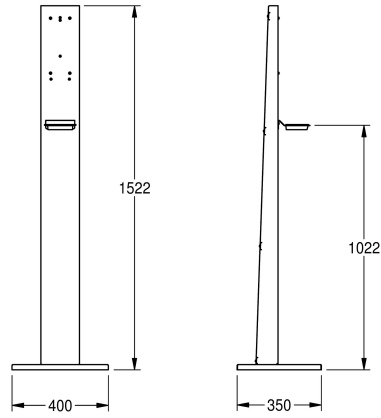

## KWC Premium Stand

Modell-Linie: ACCESSOIRES | GLX2020  
Sanitetsutrustning | Kompletterande delar tillbehör

### KWC-No.

**2030062801**

Stand Premium, for KWC touch-free disinfectant/soap dispensers

Stativ Premium, fristående rostfrittstål med satin finish yta, godstjocklek 1,5 mm levereras med svart droppbricka i plast, förborrade hål med fästskruvar, kompatibel att montera KWC beröringsfria desinfektion/tvål dispensrar, monteringsmaterial ingår.

Mått 400 x 1522 x 350 mm ( B x H x D )  
Mått Bottenplatta 400 x 22 x 350 mm ( B x H x D )

Dispenser ingår ej

### Technical Data

Material
Materialkod
Material tjocklek
Övergripande djup
Total höjd
Total bredd
Ytfinish
Typ av montering

Rostfritt stål
1.4301
1.5 mm
350 mm
1,522 mm
400 mm
Satin yta
NO-MOUNTING