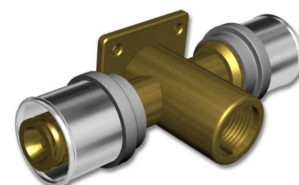

LK PressPex Ventilfäste sprinkler genomlopp

PressPex ventilfäste med 2 st AX25 anslutningar - genomlopp. Används med fördel till sprinklersystem.

Artikel	Design	Utförande	Dim.	För rördim.	C mm	G mm	H mm	L mm	Förpackning
187 68 52	Gul	Grå ringfärg	AX25 x G15	25x3,5	32,5	14	49,5	103,5	1/5/50